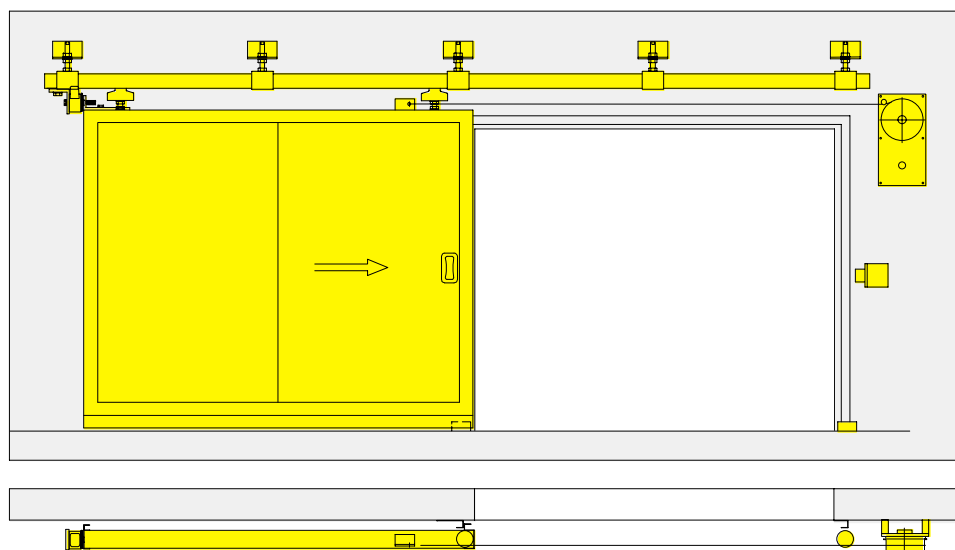

Overflatebehandling.

Portene leveres i standardutførelse med ubehandlede Zintec stålplater. Portene kan leveres ferdig overflatebehandlet eller i rustfri utførelse. Opphengsbeslaget leveres alltid i galvanisert utførelse, hvis ikke annet er spesielt avtalt.

Beslag/utstyr.

Portene leveres som standard med skinne og festebraketter for montasje til vegg, men kan leveres med annet beslag etter kundens behov. Portene leveres med holdemagnet og kan utstyres med hakelås.

Lukkemekanisme.

Brannskyveporter må være selvlukkende for å tilfredsstille klassifikasjonskravene. Portene kan leveres for montasje på skrå eller rett skinne.

På skrå skinne lukker porten ved sin egen tyngde, og egner seg best når porten normalt skal stå i åpen stilling. For store porter (over ca 10 m²) anbefaler vi lukkebrems, mens mindre porter kan leveres uten brems eller med dempesylinder.

Når porten skal monteres på rett skinne anbefaler vi fjærlukking med innebygget magnetbrems. Porten kan også leveres med lukking ved hjelp av lodd.

Terskel.

Drage brannskyveporter er godkjent uten terskel. Portene styres av to styringer som monteres på hver side av portåpningen.

Rømningsdør.

Drage brannskyveporter kan **ikke** leveres med rømningsdør i sertifisert utførelse.

Prinsippskisse Drage brannskyveport med fjærlukking.

ULEFOS BRUG A.S

Brannører/skyveporter - sikkerhetsdører - glassdører/partier

Hovedkontor/fabrikk:

Postboks 55, Telefon: 35 94 42 00
N-3831 ULEFOSS Telefax: 35 94 44 02

Organisasjonsnr.: 938 317 828 MVA

Distriktkontor Bergen:

Leirvikneset 35, Telefon: 55 26 80 80
N-5179 Godvik Telefax: 55 26 80 82