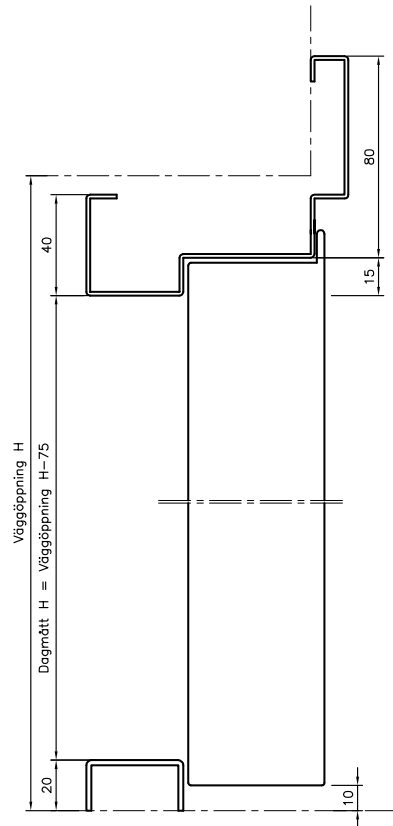

Rak anslagströskel

SNITT A-A