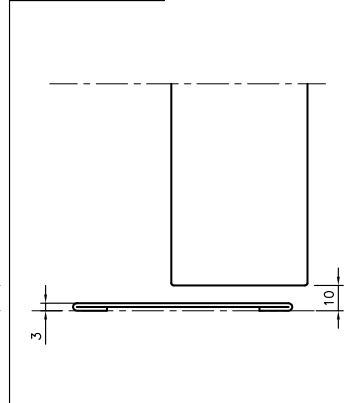

TRÖSKELPLATTA