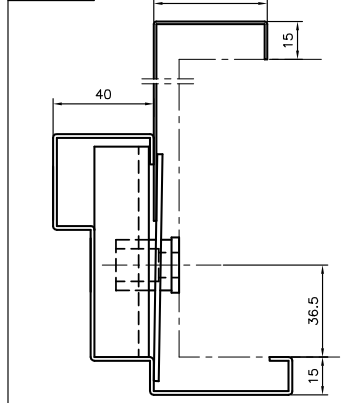

HI-BD

ENKEL BRANDDÖRR / STÅLDÖRR

HELLBERGS™

HELLBERGS HI-BD MED KARM-B

Rak anslagströskel

SNITT A-A

SNITT B-B

ALTERNATIV

FASAD ANSLAGSTRÖSKEL

TRÖSKELPLATTA

KARM-A

KARM-C