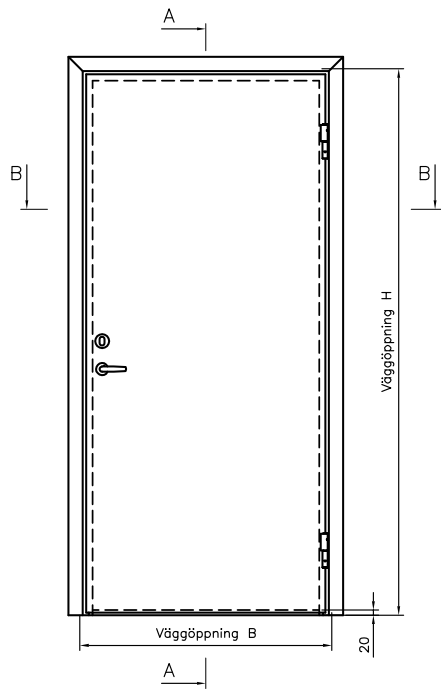

HI-BD

ENKEL BRANDDÖRR / STÅLDÖRR

HELLBERGS™

HELLBERGS HI-BD MED KARM-B