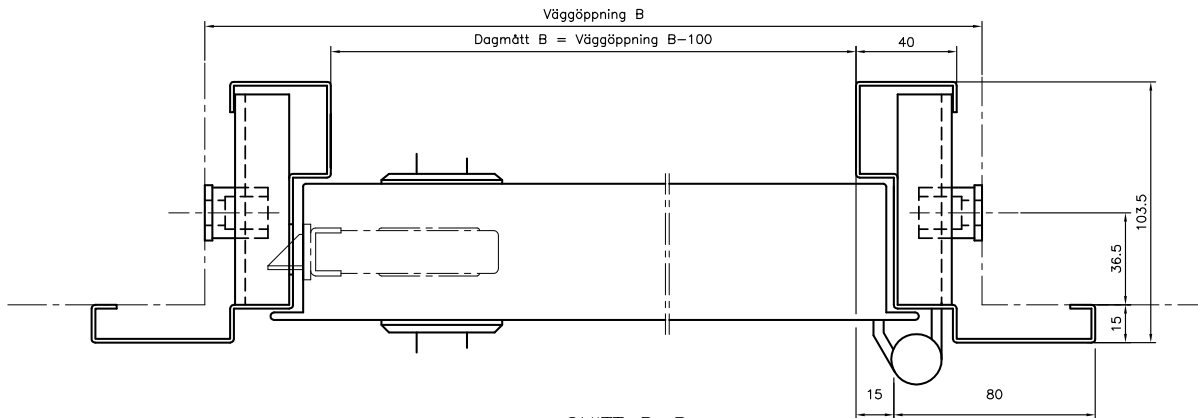

HI-BD

ENKEL BRANDDÖRR / STÅLDÖRR

HELLBERGS™

HELLBERGS HI-BD MED KARM-B

Rak anslagströskel

SNITT A-A

SNITT B-B

ALTERNATIV

FASAD ANSLAGSTRÖSKEL

TRÖSKELPLATTA

KARM-A

KARM-C