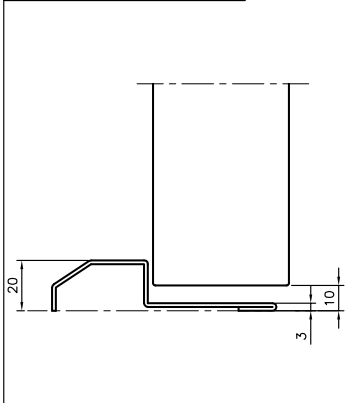

SNITT B-B

ALTERNATIV

FASAD ANSLAGSTRÖSKEL